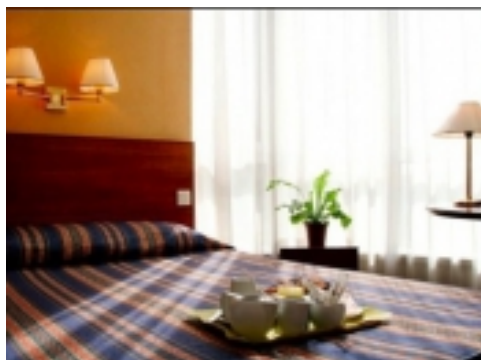

Туроператор Веди Тур Групп: описание отеля Pavillon Bercy Gare De Lyon

<http://www.veditour.ru/countries/frantsiya/parizh/hotels/pavillon-bercy-gare-de-lyon/>

Pavillon Bercy Gare De Lyon

Ваш международный оператор