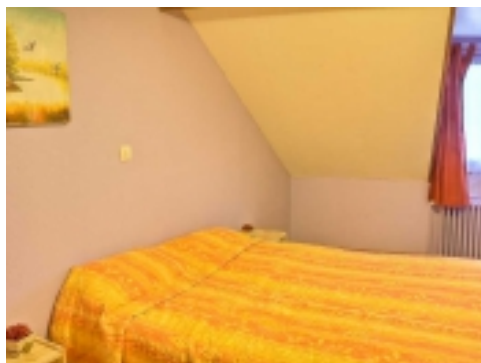

Туроператор Веди Тур Групп: описание отеля Residence de Bruxelles

<http://www.veditour.ru/countries/frantsiya/parizh/hotels/residence-de-bruxelles/>

Residence de Bruxelles

Ваш международный оператор